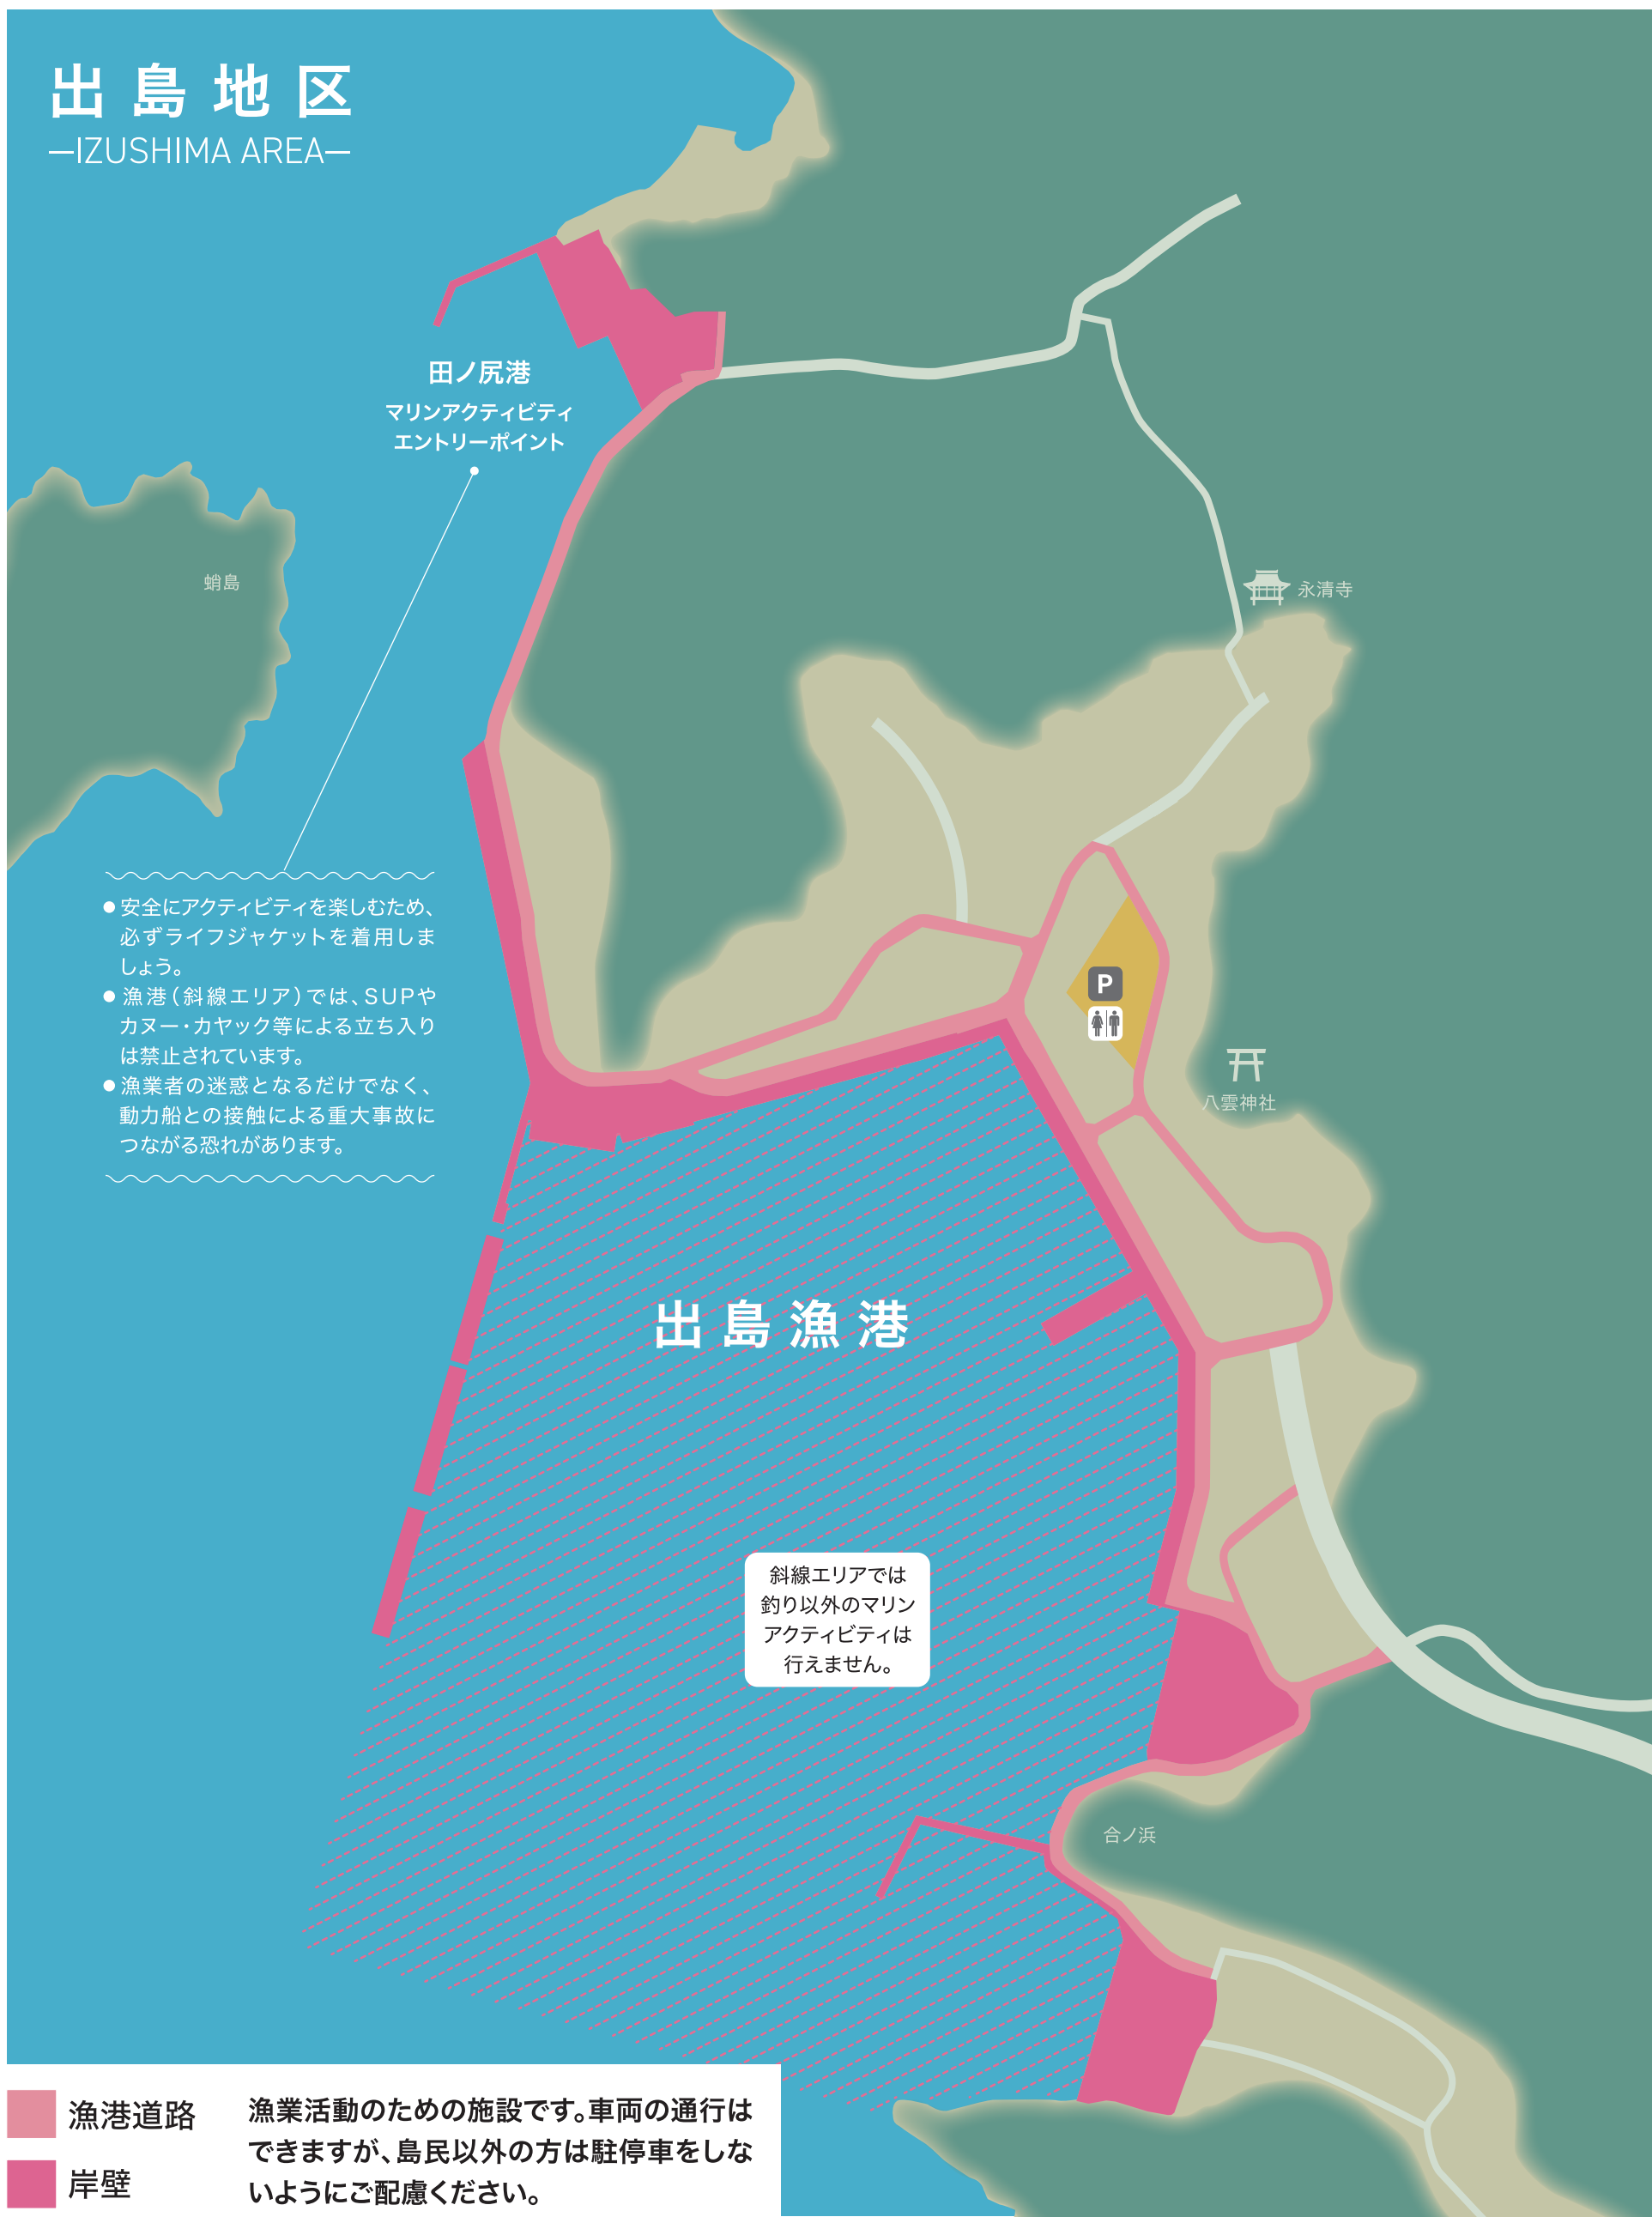

出島地区

—IZUSHIMA AREA—

IZUSHIMA ACTIVITY MAP

出島アクティビティマップ

海上では、漁業船舶の航行の妨げとならないようご注意ください。

寺間地区

—TERAMA AREA—